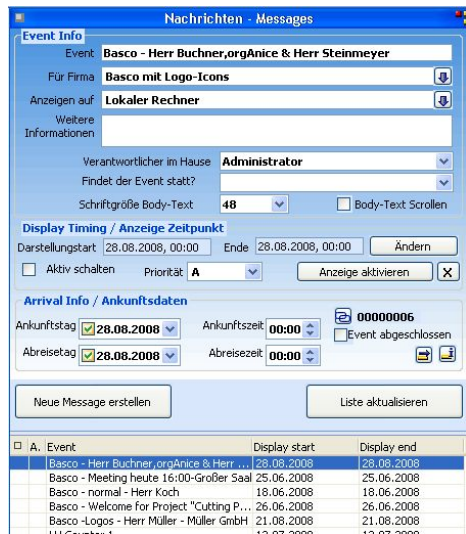

auch Animationen wie ein durchlaufender News-Ticker oder eine Integration entfernter Web-Sites darin eingesetzt werden.